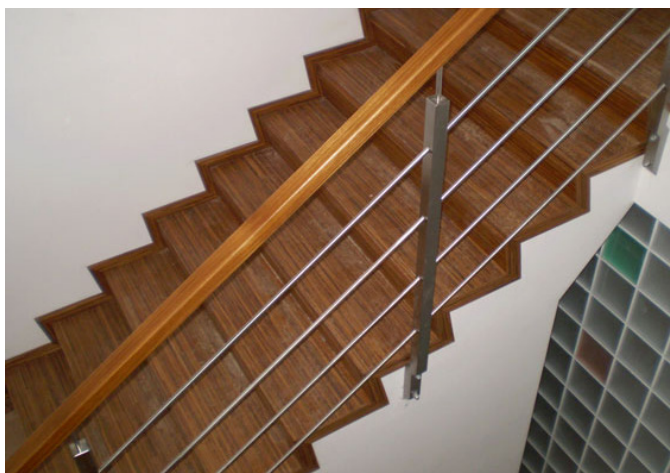

Schodová hrana BJELIN

Doplňky ke schodové hraně

Typ výrobku, konstrukce	Objednávací kód	Název (dřevina, dekor)	Povrchová úprava	Profil lišty B/tl. - délka (mm)	MOC EUR/bm bez DPH
Masivní boční lišta volně ložená	lišta+kód podlahy	Dub evropský	Tvrdivoskový olej	37/4 - metráž	15,40
Masivní boční lišta volně ložená	lišta+kód podlahy	Dub – ostatní barvy (domořeno)	Tvrdivoskový olej	37/4 - metráž	20,20
Masivní boční lišta volně ložená	lišta+kód podlahy	Ostatní dekory dřevin a barvy	Tvrdivoskový olej	37/4 - metráž	26,90
Typ výrobku, konstrukce	Objednávací kód	Balení		MOC EUR/balení bez DPH	
Olej na domoření řezů	olej + kód podlahy	cca 0,1 l		22,40	

Realizace:

Dostupnost schodových hran BJELIN:

Schodové hrany jsou na objednávku, termín dodání se řídí podle dostupnosti položky podlahy, ze které se vyrábí, uvedené ve sloupci Dostupnost v našem MOC ceníku:

Dostupnost podlah CS - dodání schodových hran za cca 6 týdnů

Dostupnost podlah S - dodání schodových hran za cca 4 týdny

Za delší schod (nadpojení) než je délka lamely se účtuje 10% z ceny běžné (platba včetně prořezu další celé lamely)

Za uřezání na kratší délku než je délka lamely se účtuje 10% z ceny (platba včetně prořezu celé lamely)