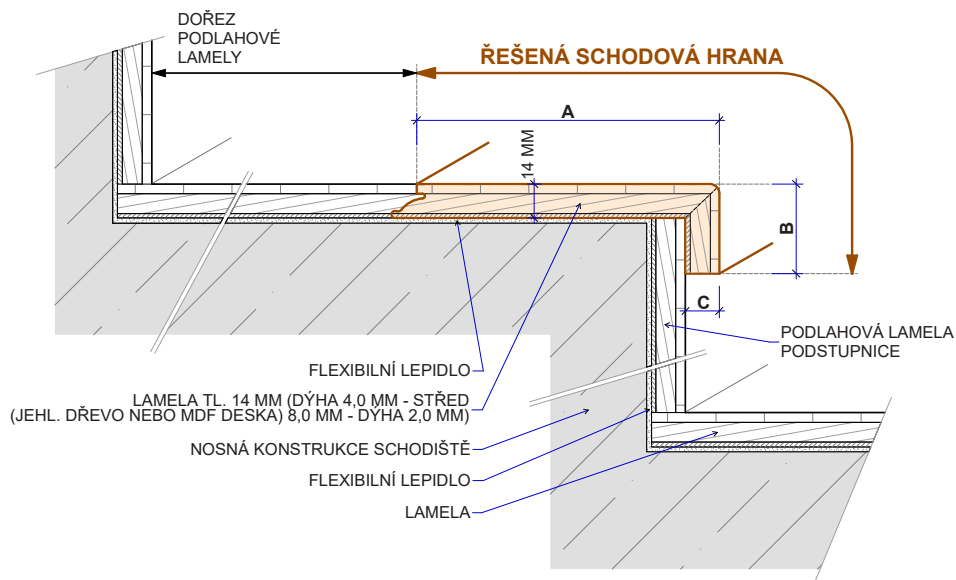

3-VRSTVÉ TYP D