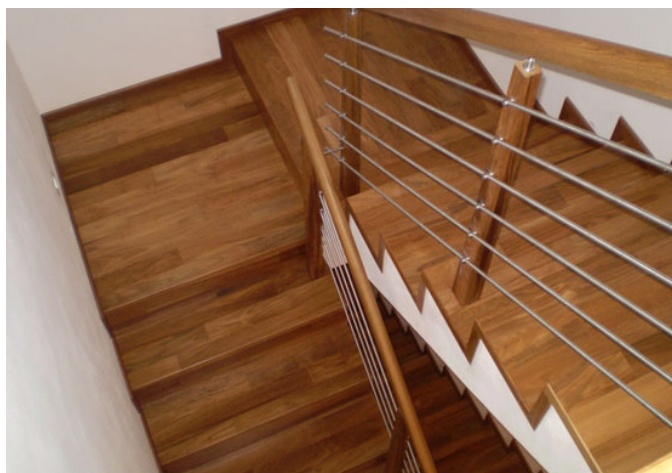

Schodová hrana BJELIN

Doplňky ke schodové hraně

Typ výrobku, konstrukce	Objednávací kód	Název (dřevina, dekor)	Povrchová úprava	Profil lišty B/tl. - délka (mm)	MOC EUR/bm bez DPH
Masivní boční lišta volně ložená	lišta+kód podlahy	Dub evropský	Tvrdivoskový olej	37/4 - metráž	15,40
Masivní boční lišta volně ložená	lišta+kód podlahy	Dub – ostatní barvy (domořeno)	Tvrdivoskový olej	37/4 - metráž	20,20
Masivní boční lišta volně ložená	lišta+kód podlahy	Ostatní dekory dřevin a barvy	Tvrdivoskový olej	37/4 - metráž	26,90
Typ výrobku, konstrukce	Objednávací kód	Balení		MOC EUR/balení bez DPH	
Olej na domoření řezů	olej + kód podlahy	cca 0,1 l		22,40	

Realizace:

Dostupnost schodových hran BJELIN:

Schodové hrany jsou na objednávku, termín dodání se řídí podle dostupnosti položky podlahy, ze které se vyrábí, uvedené ve sloupci Dostupnost v našem MOC ceníku:

Dostupnost podlah CS - dodání schodových hran za cca 6 týdnů

Dostupnost podlah S - dodání schodových hran za cca 4 týdny

Za delší schod (nadpojení) než je délka lamely se účtuje 10% z ceny běžné (platba včetně prořezu další celé lamely)

Za uřezání na kratší délku než je délka lamely se účtuje 10% z ceny (platba včetně prořezu celé lamely)