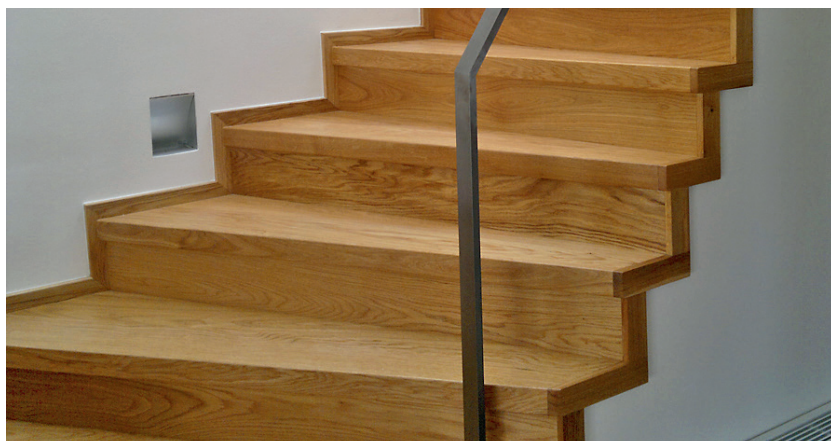

WIDEPLANK

Typ výrobku, konstrukce	Kód podlahy	Název (dřevina, dekor)	Vzor	Třídění dřeva	Povrchová úprava	Kartáčování	Formát (mm) originál lamely	Profil schodové hrany cca A/B/C – délka (mm)	MOC EUR/bm při odběru 10 ks a více schodovek v originální délce bez DPH	MOC EUR/bm při odběru 2-9 ks schodovek v originální délce bez DPH
Schodové hrany Typ D	CH1PC-B0	Dub	Plošný	Rustic	Bílý oxidativní olej	Ano	15,5 x 200 x 2200	135/37/15,5-2200	51,90	58,60
Schodové hrany Typ D	CH1PC-LA	Dub	Plošný	Rustic	Matný lak	Ano	15,5 x 200 x 2200	135/37/15,5-2200	51,90	58,60
Schodové hrany Typ D	CH1PC-OL	Dub	Plošný	Rustic	Oxidativní olej	Ano	15,5 x 200 x 2200	135/37/15,5-2200	51,90	58,60

3-STRIP

Typ výrobku, konstrukce	Kód podlahy	Název (dřevina, dekor)	Vzor	Třídění dřeva	Povrchová úprava	Kartáčování	Formát (mm) originál lamely	Profil schodové hrany cca A/B/C – délka (mm)	MOC EUR/bm při odběru 10 ks a více schodovek v originální délce bez DPH	MOC EUR/bm při odběru 2-9 ks schodovek v originální délce bez DPH
Schodové hrany Typ D	CH3PC-LA	Dub	3-pásový	Rustic	Matný lak	Ne	14,5 x 200 x 2200	135/37/14,5-2200	47,20	53,90
Schodové hrany Typ D	CH3PC-OL	Dub	3-pásový	Rustic	Oxidativní olej	Ne	14,5 x 200 x 2200	135/37/14,5-2200	47,20	53,90

Realizace: