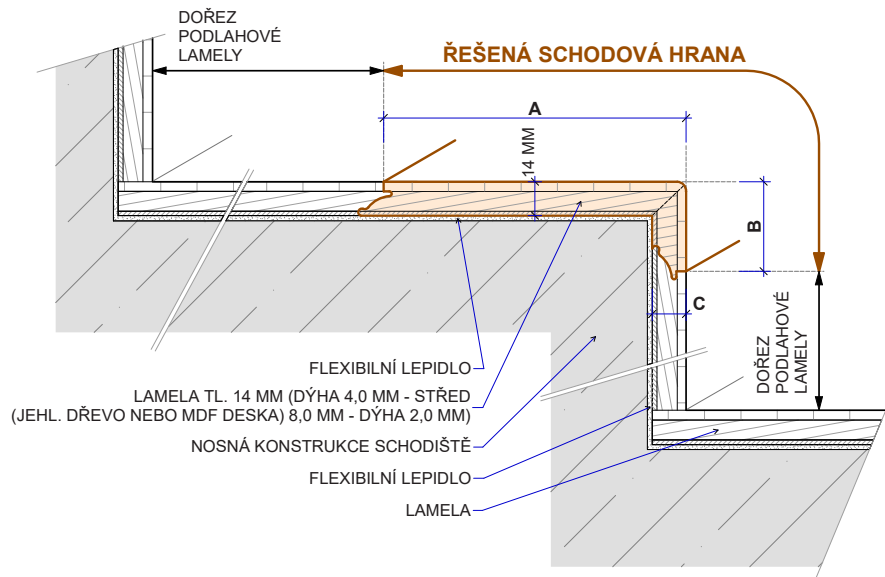

### Schodová hrana BJELIN

Řešení pro Vaše schody

Schodové hrany se standardně dodávají v plné délce podlahové lamely. Na přání je možné je vyrobit nadpojené do větší délky nebo je zkrátit na jinou požadovanou délku. Na přání je také možné vyrobit kompletní schodové dílce z podlah – nadpojené schodové hrany na další podlahové lamely včetně 2, 3 nebo 4 stranného olištování. Ke schodovým hranám dodáváme také v požadované metráži barevně napasované boční lišty z masivu (4 x 37 mm v různých délkách) k zakrytí boků schodové hrany. Schodové hrany jsou celé zhotoveny přímo z podlahové lamely, mají tudíž identickou povrchovou úpravu. Schodové hrany se vyrábí standardně jako typ D, na přání je možné vyrobit typ C, který má stejné rozměry a stejnou cenu. Typ C je nutné výslovně specifikovat v objednávce.

### WIDEPLANK

Typ výrobku, konstrukce	Kód podlahy	Název (dřevina, dekor)	Vzor	Třídění dřeva	Povrchová úprava	Kartáčování	Formát (mm) originál lamely	Profil schodové hrany cca A/B/C – délka (mm)	MOC EUR/bm při odběru 10 ks a více schodovek v originální délce bez DPH	MOC EUR/bm při odběru 2-9 ks schodovek v originální délce bez DPH
Schodové hrany Typ D	CH1PC-B0	<b>Dub</b>	Plošný	Rustic	Bílý oxidativní olej	Ano	15,5 x 200 x 2200	135/37/15,5-2200	<b>51,90</b>	<b>58,60</b>
Schodové hrany Typ D	CH1PC-LA	<b>Dub</b>	Plošný	Rustic	Matný lak	Ano	15,5 x 200 x 2200	135/37/15,5-2200	<b>51,90</b>	<b>58,60</b>
Schodové hrany Typ D	CH1PC-OL	<b>Dub</b>	Plošný	Rustic	Oxidativní olej	Ano	15,5 x 200 x 2200	135/37/15,5-2200	<b>51,90</b>	<b>58,60</b>